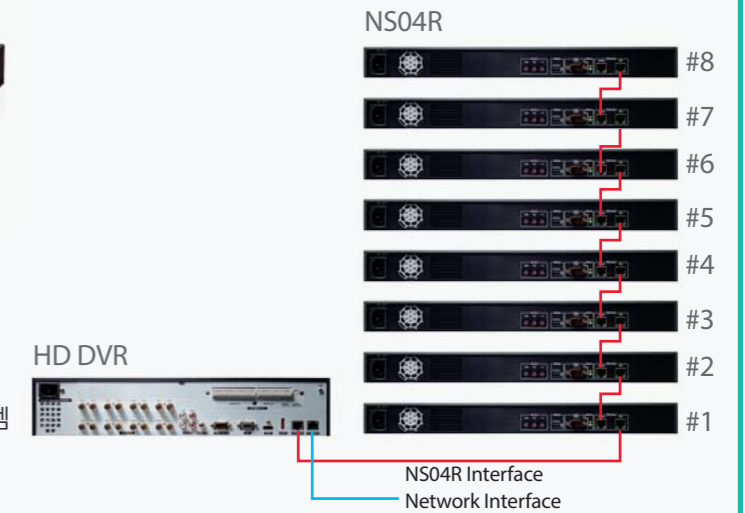

HDMI2SDI

- HDMI to HD-SDI 컨버터
- 2채널 HDMI 입력, 1채널 HD-SDI 출력
- 오디오 지원

OPT-RX16-RS485U(C)

- 16채널 광 리시버
- 16채널 LC 타입 광 입력, 16채널 BNC 출력
- 최대 20Km까지 비디오/데이터 전송
- 19" 랙마운트 타입

SDI2HDMI

- HD-SDI to HDMI 컨버터
- 1채널 HD-SDI 입력, 1채널 HDMI 출력

Note. -UC 모델은 HDcctv 인증보유

External Storage

The best choice to secure your valuable data
Fast recording & playback by using Gigabit Ethernet

- / HD DVR 전용의 외장 스토리지 장비
- / 최대 128TB까지 DVR의 저장용량 확장
- / 다양한 RAID 레벨 지원
- / 핫-스왑 및 자동리빌드 지원
- / DVR과의 손쉬운 인터페이스

HD DVR 전용의 외장 스토리지

NS04R

- 웹게이트 HD-SDI DVR 전용의 외장 저장장치
- 핫-스왑을 지원하는 4개의 SATA 타입 하드 디스크 베이
- 8대까지의 케스케이드 연결을 통해 최대 128TB의 저장용량 확장
- RAID 레벨1/5/10 및 자동 리빌드 지원
- IPFR(지능형정전복구기능) 기능을 지원하는 파일 시스템
- NS04R의 하드 디스크를 PC에서 재생하는 기능 제공
- DVR 연결을 위한 1개의 기가비트 네트워크 포트
- NS04R 연결을 위한 1개의 기가비트 네트워크 포트