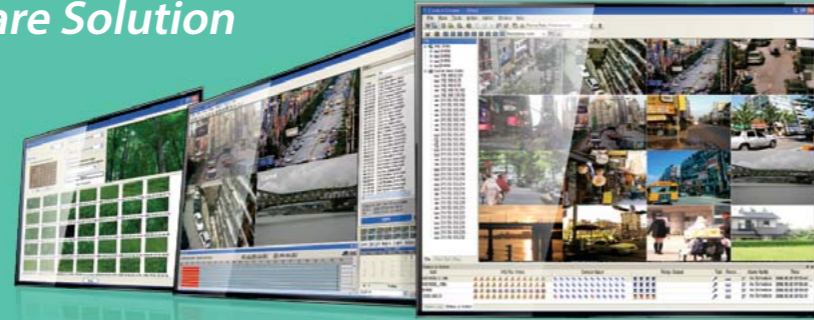

소프트웨어 솔루션

Build the complete Video Surveillance System with WEBGATE Software Solution

- / Control Center
- / WESP SDK
- / WinRDS
- / WebEye

Control Center

- 최대 1024대의 DVR 연결이 가능한 통합 관제 소프트웨어
- 모니터링, 플레이백, 설정 프로그램 및 기타 유틸리티로 구성
- 1개의 모니터당 최대 64 분할화면 지원
- 1개의 PC에서 복수개의 모니터 운영 가능 (Standard: 2개, Pro: 6개, Ent: 4개+50개의 확장 모니터)
- 계층화된 지도 기능
- 연결된 DVR 상태를 실시간 그래픽으로 표시하는 상태 & 액션패널
- 룰 기반의 사용자 자동액션 기능 (Pro, Ent 버전)
- 사용자 액션 로그저장/검색 기능 (Pro, Ent 버전)
- 스케줄 백업 툴을 통해 DVR 데이터의 자동백업
- IP 카메라, NVR, DVR, 소프트웨어 제품 등 웹게이트 모든 제품 지원
- 12개의 Full-HD 비디오 스트림을 실시간으로 디스플레이 할 수 있는 고성능 비디오 엔진
- 날짜/시간, 이벤트, 스마트, 썸네일, 북마크, 텍스트 검색 지원
- 뷰셋을 통한 사용자 정의 화면분할 구성
- 알람 팝업/시퀀스 스위칭 기능
- 사용자별 권한 설정 기능
- 이벤트 로그 저장 및 검색 기능
- USB 조이스틱 및 전용키보드인 WKC-100 인터페이스 (Pro, Ent)
- DVR 하드 디스크를 PC에 연결하여 검색/재생/백업/복사하는 기능