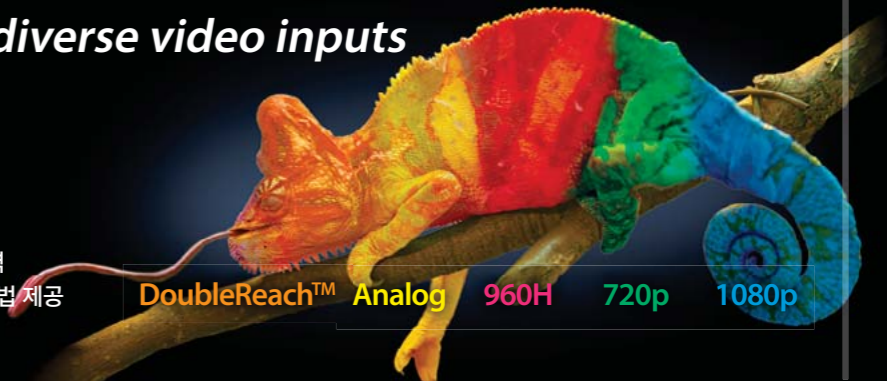

Penta-brid HD DVR Series

Hybrid HD DVR
with a long distance & diverse video inputs

- / 다양한 비디오 포맷의 자동 검출
- / 실시간 Full-frame 녹화와 재생 지원
- / 최대 400m까지 HD 비디오의 전송 지원
- / HDMI, VGA 및 BNC를 통한 다양한 비디오 출력
- / 기존의 CCTV를 업그레이드 하는 가장 손쉬운 방법 제공

DoubleReach™ Analog 960H 720p 1080p